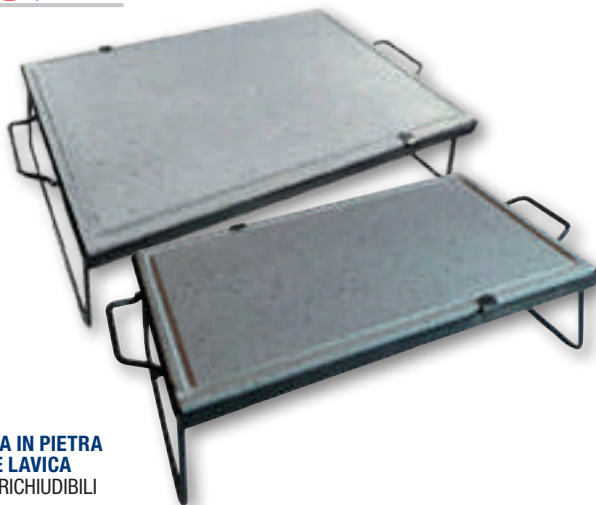

ACCESSORI E GRIGLIE BARBECUE

5,99
EURO

GRIGLIA DOPIA INOX

27x27 CM	9148457	€5,99
37x22 CM	9148458	€7,59
40x28 CM	9148459	€8,99

10,90
EURO

**GRIGLIA A CONCHIGLIA INOX
CON PIEDI**

27x27 CM	9148460	€10,90
45x40 CM	9148461	€16,90
60x40 CM	9148462	€19,90

19,90
EURO

**GRIGLIA CROMATA
CON PIEDI, 60x40 CM**
9148463

39,90
EURO

**PIASTRA IN PIETRA
OLLARE LAVICA
GAMBE RICHIUDIBILI**

40x30 CM	9132687	€39,90
50x30 CM	9191703	€49,90

9,90
EURO

CARBONELLA BRIQUETTE 4,5 KG
9017450