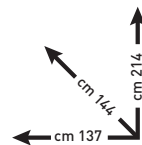

9159154

garofalo
SEMPLICI IDEE D'ARREDO

599,00
EURO

12 rate da 49,91€ a tasso zero

**CASSETTA
TUSCANY120 137x144xH.214 CM**
STRUTTURA IN PVC, COLORE
BEIGE, PORTE LUCCHETTABILI,
PAVIMENTO INCLUSO

9159153

garofalo
SEMPLICI IDEE D'ARREDO