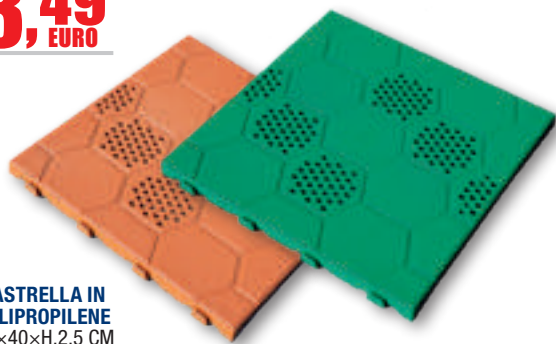

54,90
EURO

**COLLA POLIURETANICA
PER PRATI SINTETICI**
CONF. 5,5 KG
485321

22,90
EURO

**SPAZZOLA MANUALE
PER PRATI SINTETICI**
45 CM
9187480

MATTONELLE DA GIARDINO

3,49
EURO

**PIASTRELLA IN
POLIPROPILENE**
40x40xH.2,5 CM