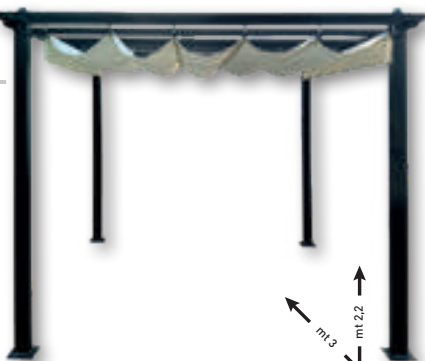

GAZEBO GOBI 3x4xH.2,70 MT
STRUTTURA IN ACCIAIO, COPERTURA IN POLIESTERE 200 GR CON RIVESTIMENTO IN PU, TELI LATERALI IN POLIESTERE 180 GR, COLORE BEIGE
9169111

399,00
EURO

12 rate da 33,25€ a tasso zero

GAZEBO PERGOLA 3x3xH. 2,2 MT
STRUTTURA IN ALLUMINIO, COPERTURA RETRAIBILE COLORE BIANCO IN POLIESTERE 180 GR, STRUTTURA COLORE ANTRACITE
9195436