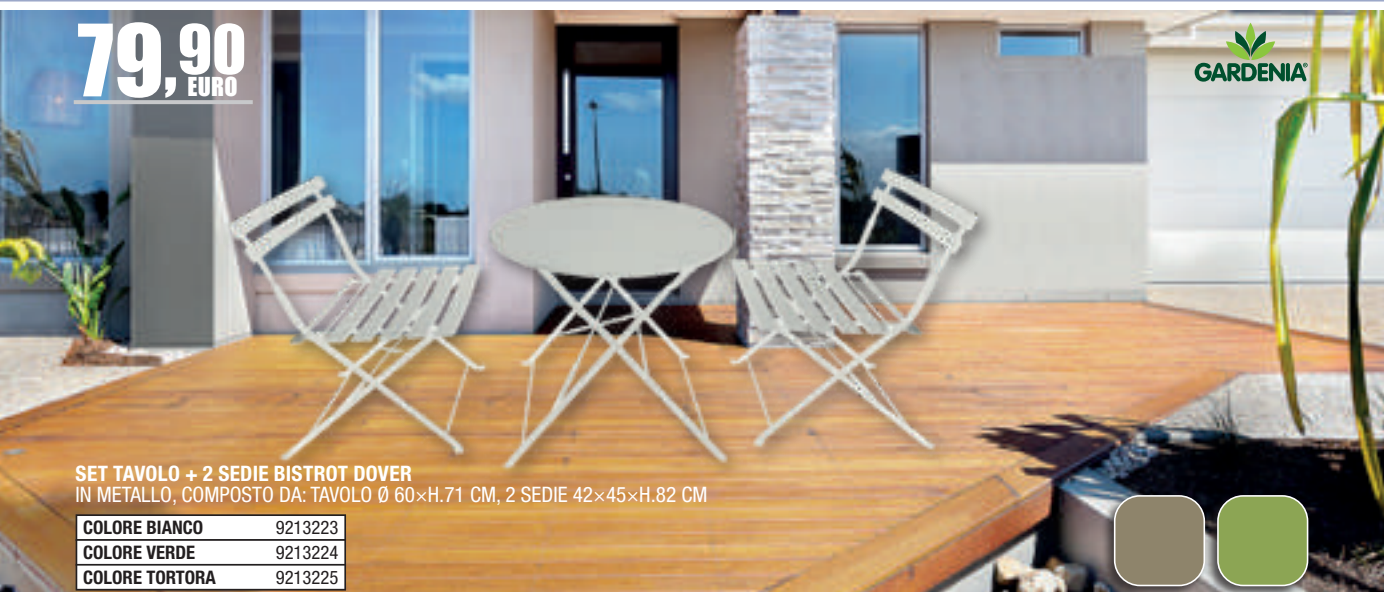

9213749

199,00 EURO

SET REY

PIEGHEVOLE, IN ROBINIA OLIATA, COMPOSTO DA: TAVOLO 68x68xH.74 CM, 2 SEDIE DA REGISTA 57x53xH.87 CM, COLORE VERDE PETROLIO

9169161

189,00 EURO

SET BISTROT JESOLO

IN POLYRATTAN, COMPOSTO DA: TAVOLO CON TOP IN VETRO Ø 60xH.60 CM + 2 SEDIE 53x60xH.89 CM CUSCINI COLORE ECRU', COLORE ANTRACITE

9132736

129,00 EURO

SET BISTROT BOSTON
 IN LEGNO DI ACACIA FSC, COMPOSTO
 DA: TAVOLO 60x60xH.74 CM
 + 2 SEDIE 44x51xH.83 CM,
 COLORE BIANCO E MARRONE
 9095485

79,90 EURO

SET TAVOLO + 2 SEDIE BISTROT DOVER
 IN METALLO, COMPOSTO DA: TAVOLO Ø 60xH.71 CM, 2 SEDIE 42x45xH.82 CM