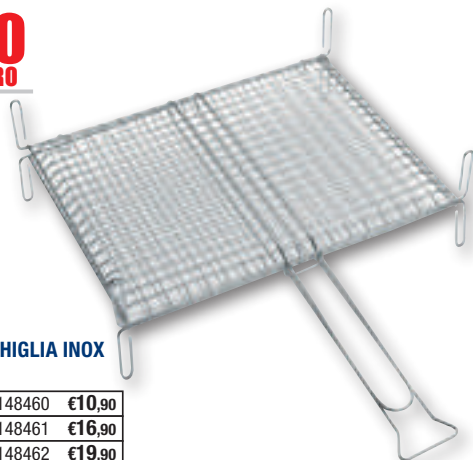

ACCESSORI E GRIGLIE BARBECUE

5,99
EURO

GRIGLIA DOPIA INOX

27x27 CM	9148457	€5,99
37x22 CM	9148458	€7,59
40x28 CM	9148459	€8,99

10,90
EURO

**GRIGLIA A CONCHIGLIA INOX
CON PIEDI**

27x27 CM	9148460	€10,90
45x40 CM	9148461	€16,90
60x40 CM	9148462	€19,90

19,90
EURO

**GRIGLIA CROMATA
CON PIEDI, 60x40 CM**
9148463

39,90
EURO

**PIASTRA IN PIETRA
OLLARE LAVICA
GAMBE RICHIUDIBILI**

40x30 CM	9132687	€39,90
50x30 CM	9191703	€49,90

9,90
EURO

CARBONELLA BRIQUETTE 4,5 KG
9017450