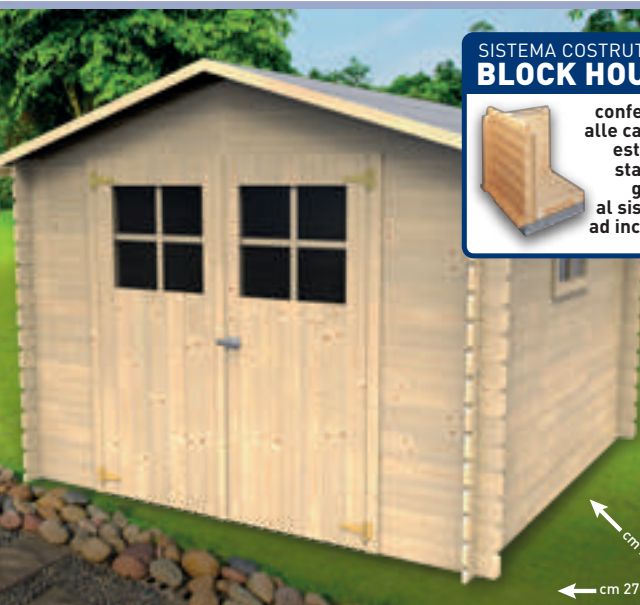

SISTEMA COSTRUTTIVO
BLOCK HOUSE

conferisce
alle cassette
estrema
stabilità
grazie
al sistema
ad incastro